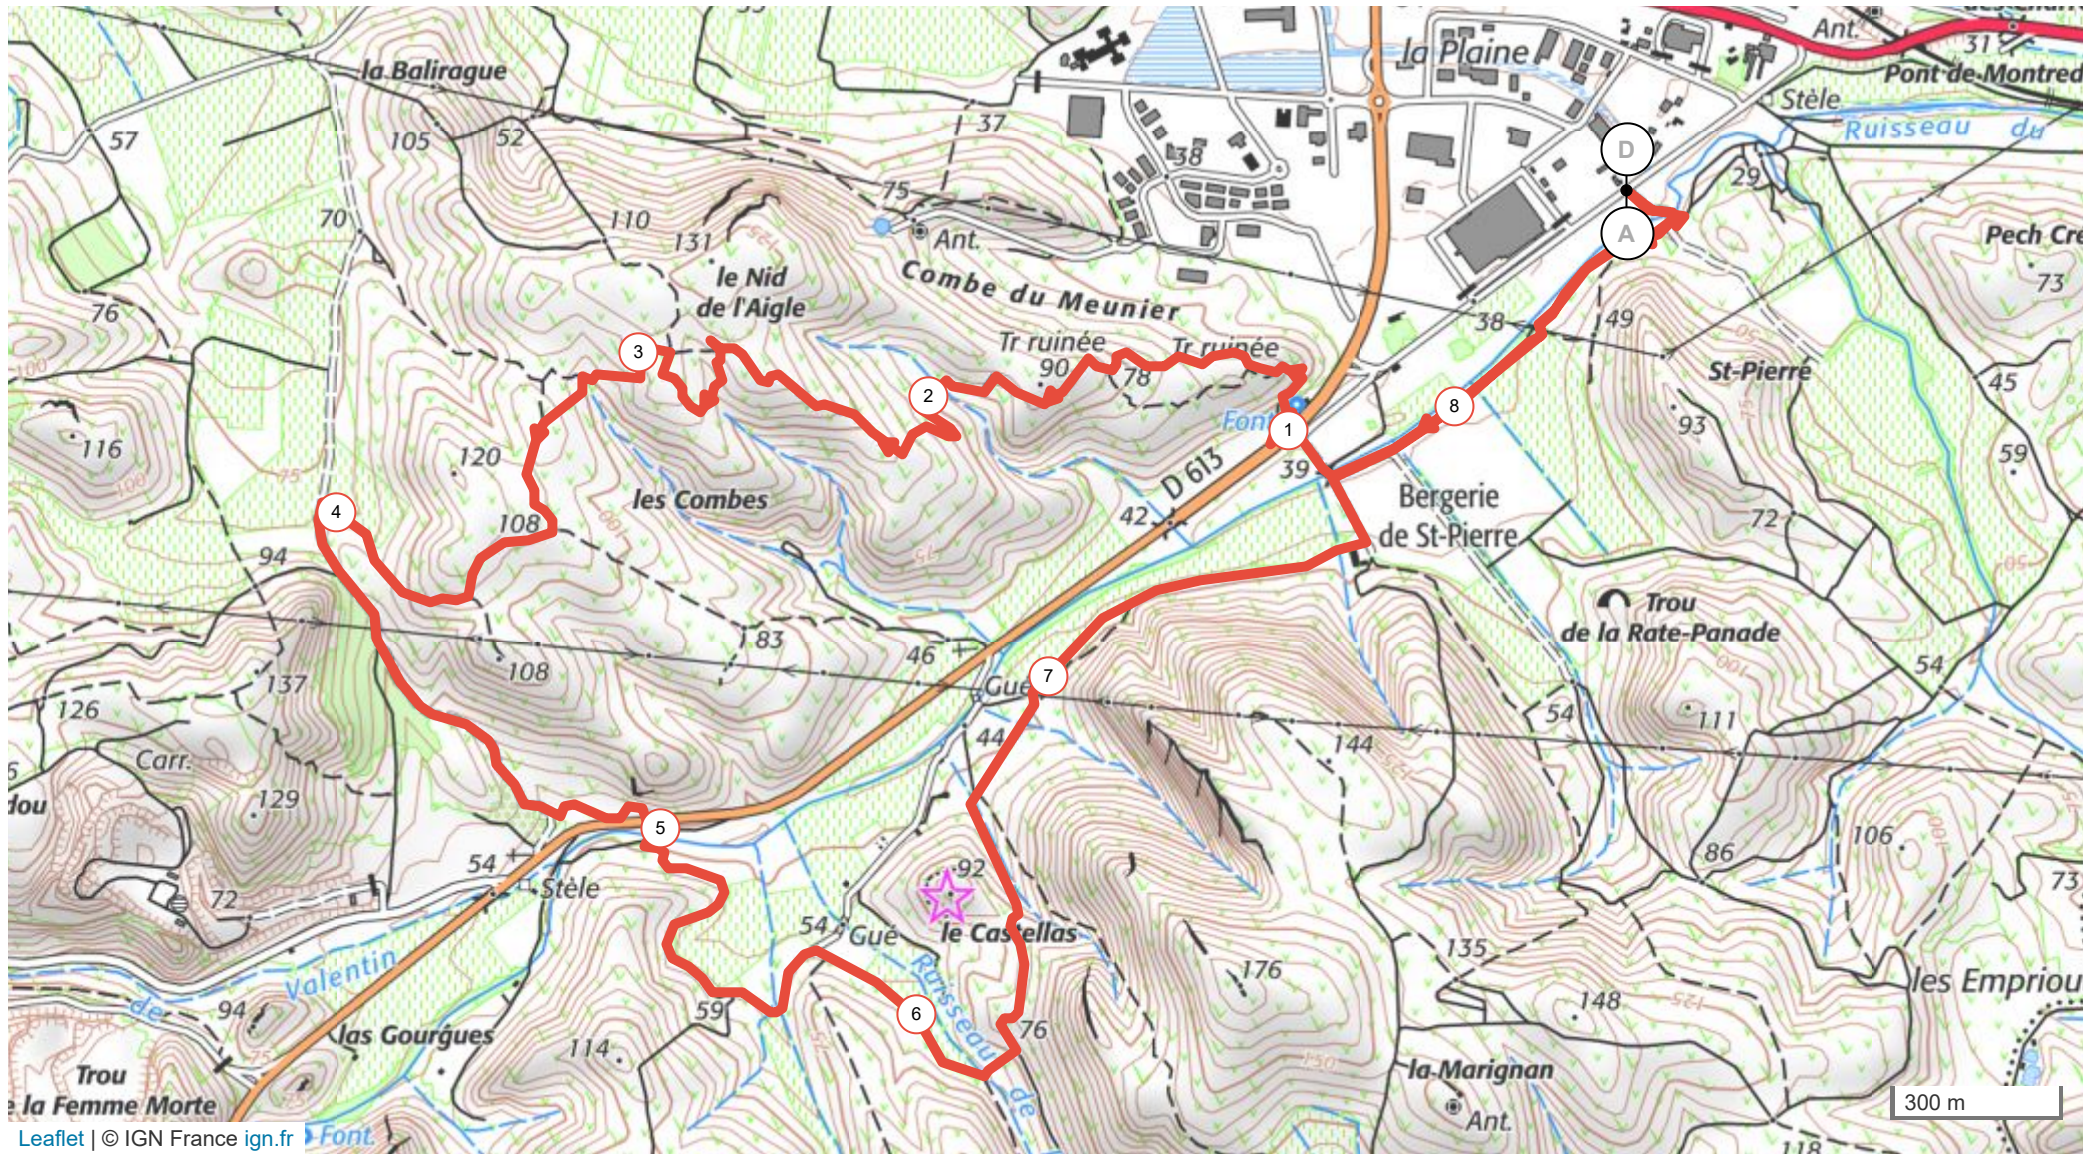

# 12728261 | Randonnée pédestre | Montredon castellas bis  
 Montredon-des-Corbières -> Montredon-des-Corbières  
 ↳ 8.619 km ↑ 117 m ↓ 117 m ▲ 37 m ▲ 114 m

Leaflet | © IGN France ign.fr

Le droit de reproduction est strictement réservé à un usage personnel et privé. Lors de la pratique de votre activité, veuillez à respecter les propriétés et chemins privés et assurez-vous de la praticabilité du parcours.

© 2021 Openrunner